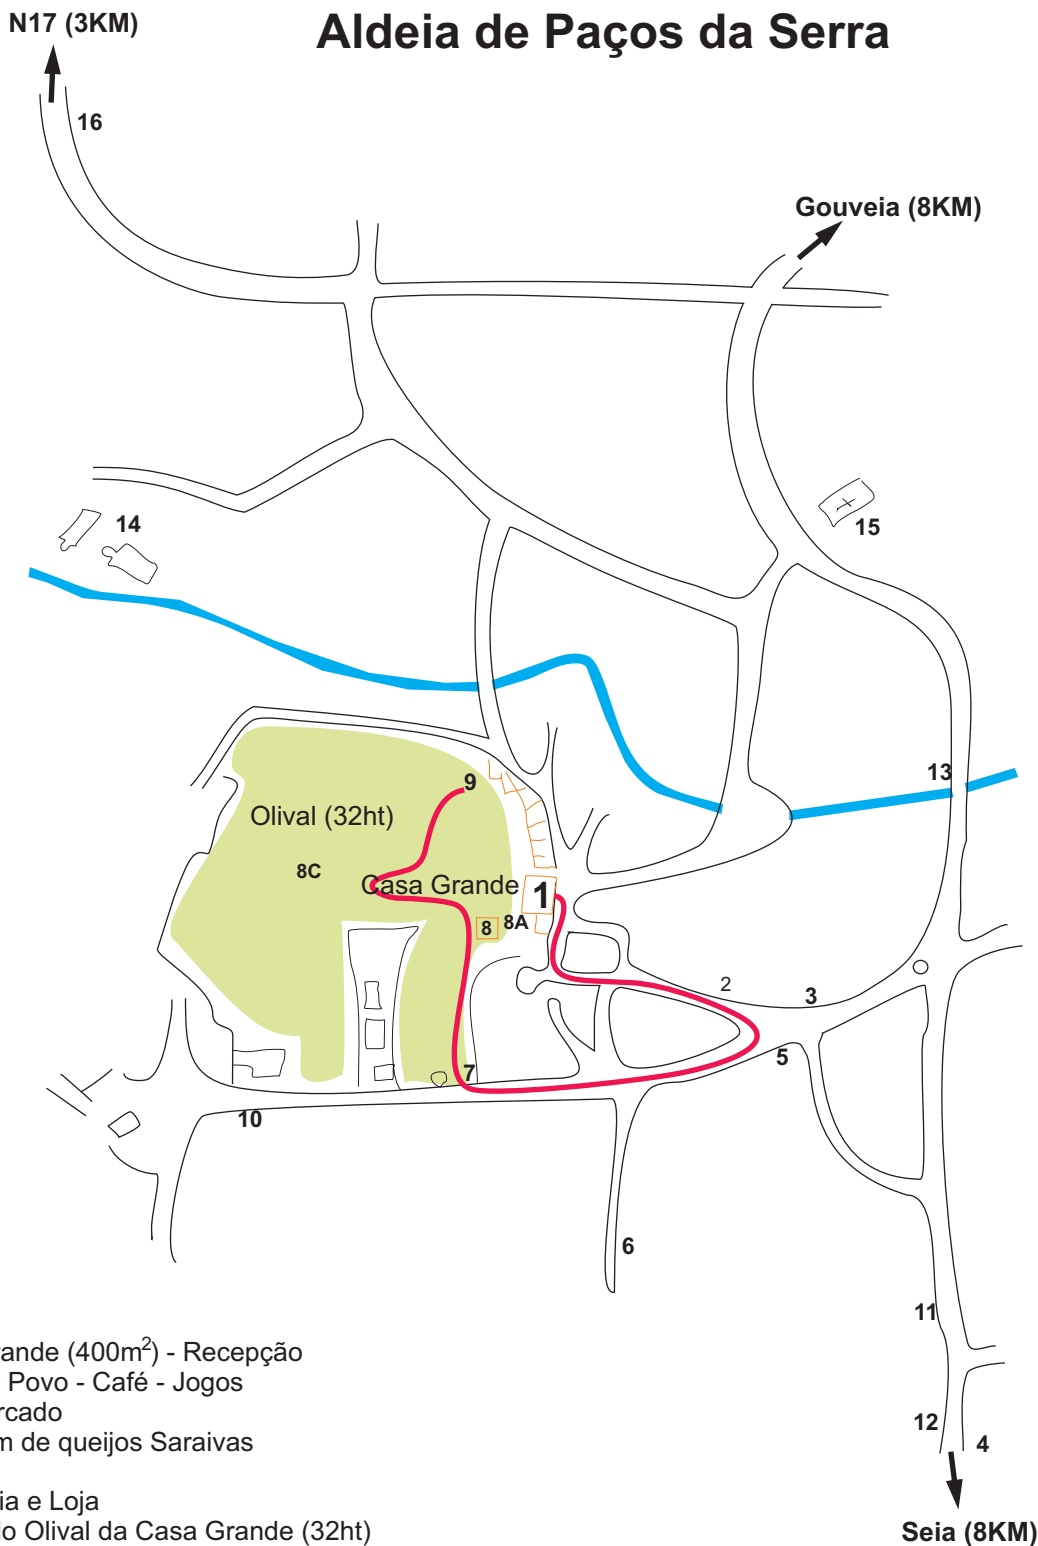

Aldeia de Paços da Serra

Legenda

- 1 - Casa Grande (400m²) - Recepção
 - 2 - Casa do Povo - Café - Jogos
 - 3 - Mini-Mercado
 - 4 - Armazem de queijos Saraivas
 - 5 - Talho
 - 6 - Mercearia e Loja
 - 7 - Portão do Olival da Casa Grande (32ht)
 - 8 - Forja da Casa Grande
 - 8A - Baloços da Casa Grande
 - 8C - Eira
 - 9 - Parque de estacionamento da Casa Grande
 - 10 - Fábrica de lanifícios (familiar)
 - 11 - Café Restaurante "O Seixas"
 - 12 - Padaria - Pastelaria - Pizzaria
 - 13 - Correios - Posto Público
 - 14 - Lagaretas e Sepulturas Antropomórficas
 - 15 - Igreja
 - 16 - Quinta da Bandoiva - Queijaria da Ângela
- Caminho para o estacionamento da Casa Grande