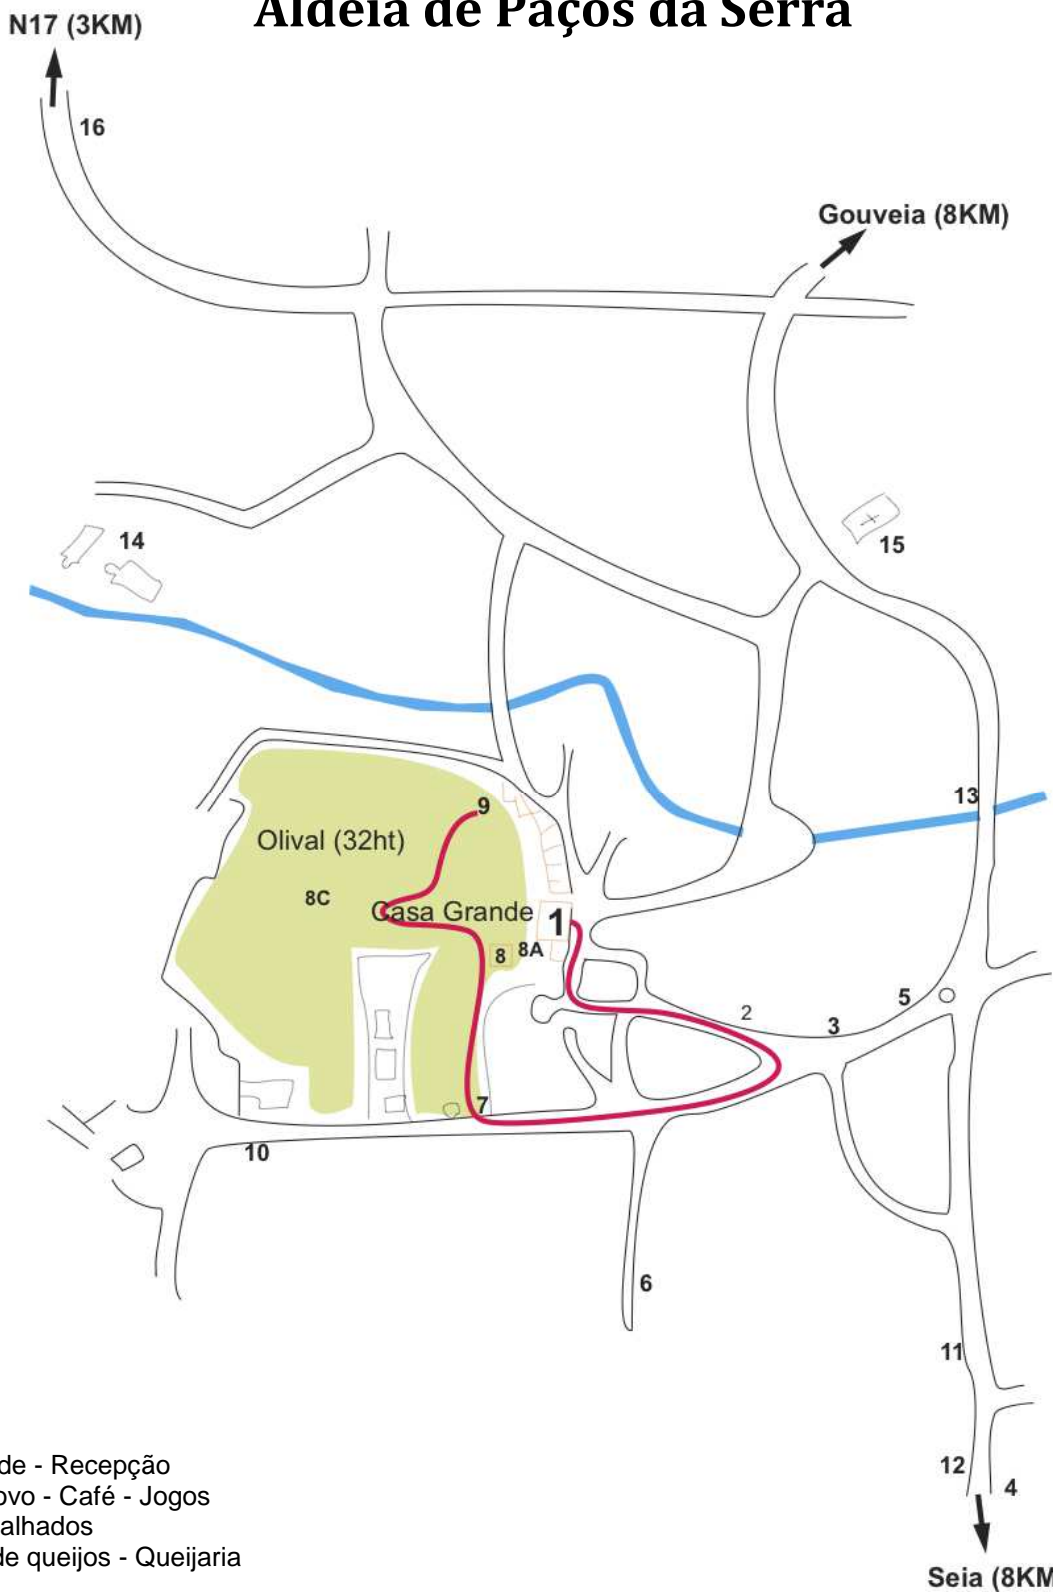

# Aldeia de Paços da Serra

**Legenda:**

- 1 - Casa Grande - Recepção
  - 2 - Casa do Povo - Café - Jogos
  - 3 - Loja de atalhados
  - 4 - Armazém de queijos - Queijaria
  - 5 - Talho
  - 6 - Mercaria e loja
  - 7 - Portão do Quintal Grande
  - 8 - Forja
  - 8A - Baloços
  - 8C - Eira
  - 9 - Parque de estacionamento
  - 10 - Fábrica de lanifícios familiar
  - 11 - Café Restaurante - minimercado
  - 12 - Padaria - Pastelaria- Pizzaria
  - 13 - Correios - Junta de Freguesia
  - 14 - Lagaretas e Sepulturas Antropomórficas
  - 15 - Igreja
  - 16 - Quinta da Bandoiva – Queijaria
- Caminho para o estacionamento da Casa Grande